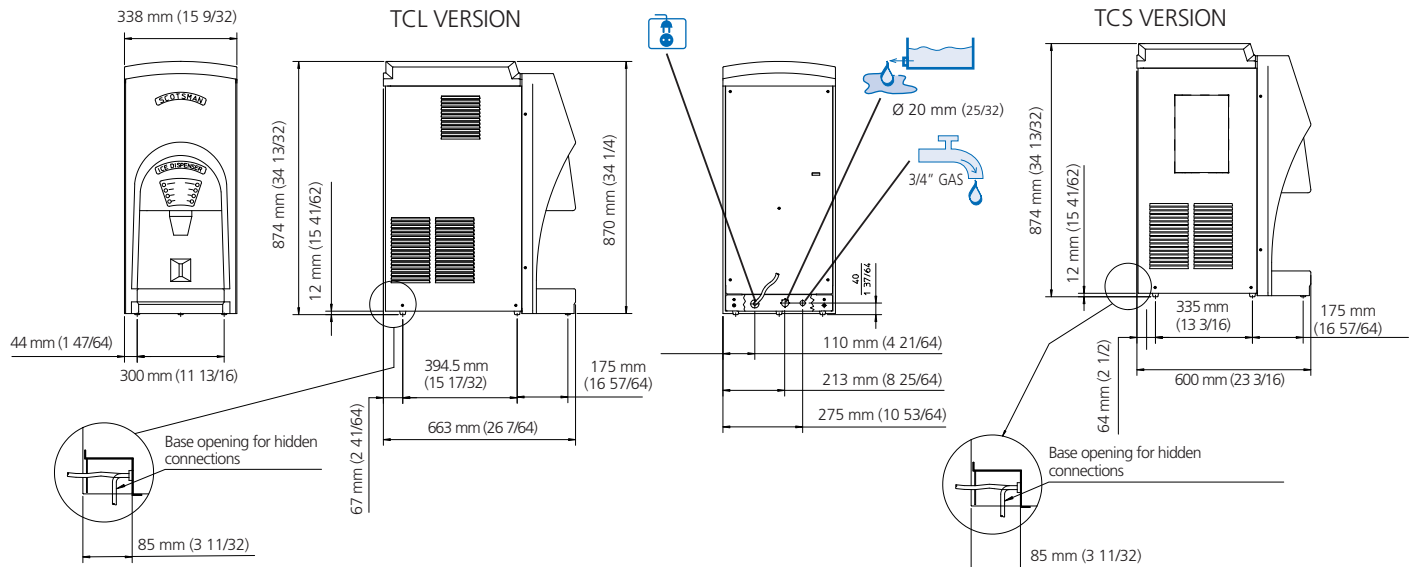

Cubelet Ice maker and ice & water dispenser

TC 180

°C \ °F	50° 10°	60° 15°	70° 21°	90° 32°	
10°	135	131	127	119	kg
50°	298	289	280	263	lbs
21°	119	115	111	103	kg
70°	263	254	245	227	lbs
32°	94	90	86	78	kg
90°	207	198	190	172	lbs
38°	86	82	78	70	kg
100	190	181	172	154	lbs